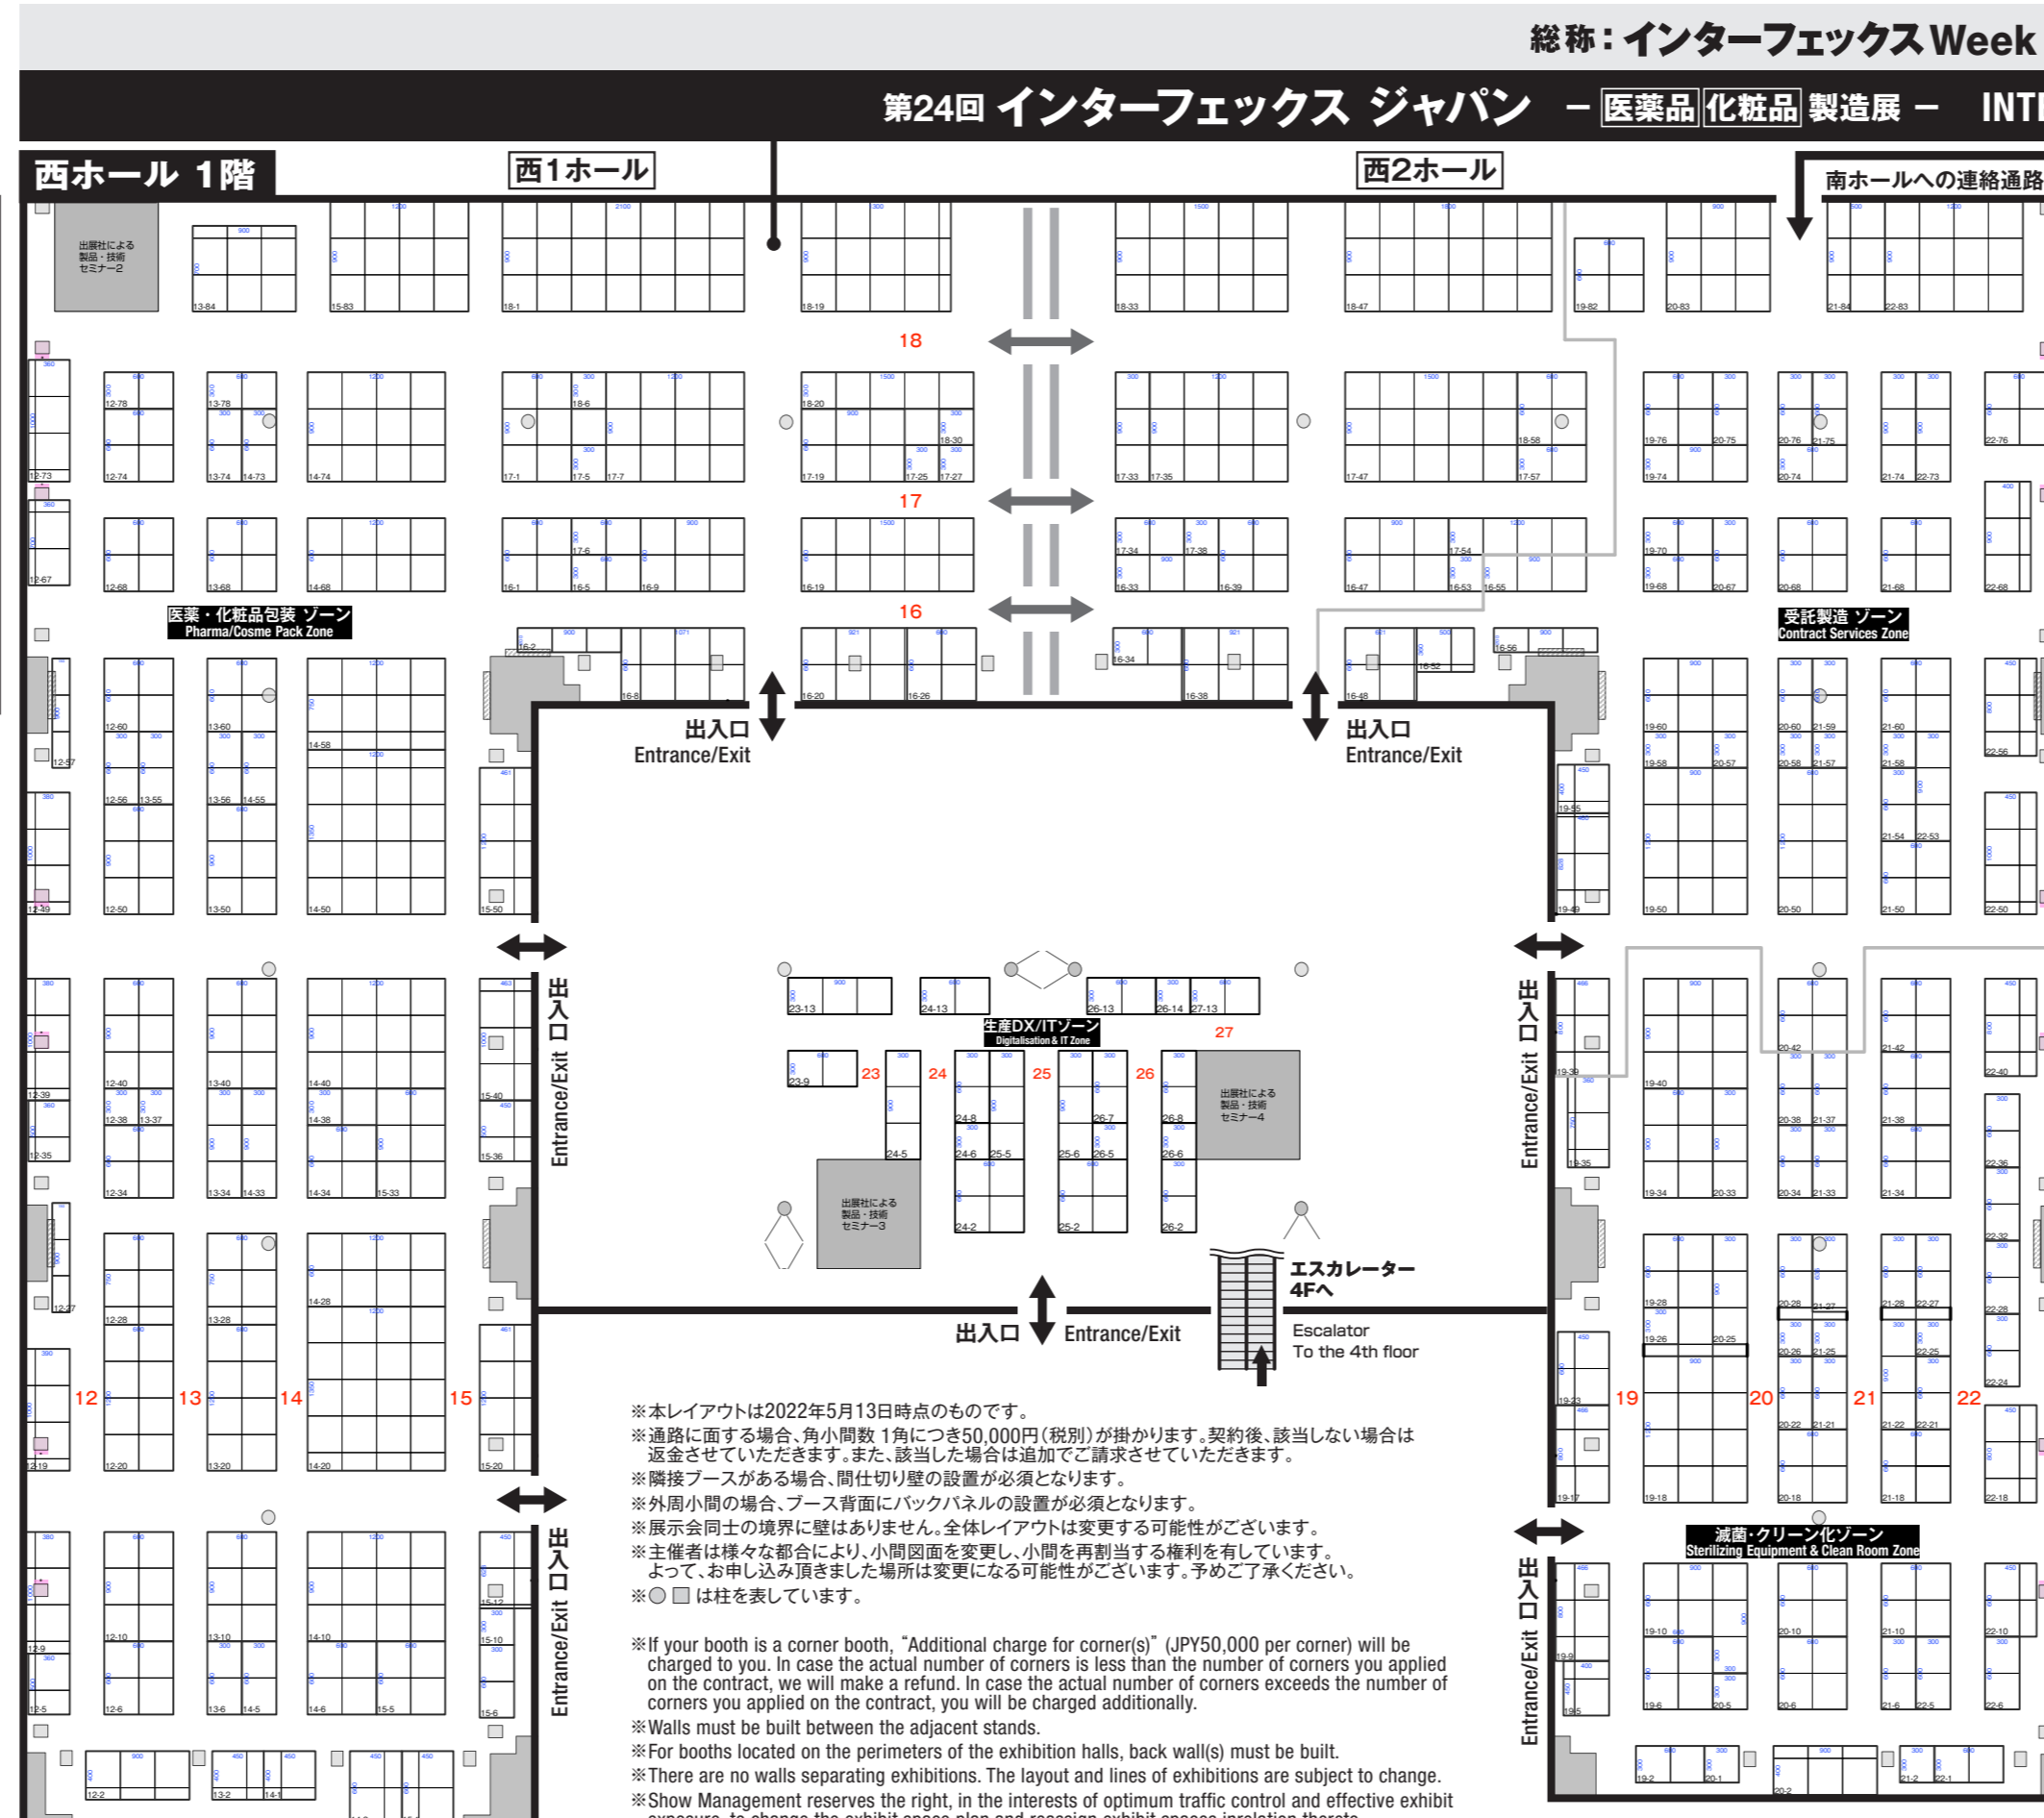

東京展 2022年7月 Tokyo Show July 2022

次回 会場レイアウト図 (予定) Floor Plan (Preliminary)

会期: 2022年7月13日[水]~15日[金] Dates: July 13 (Wed) - 15 (Fri), 2022
 会場: 東京ビッグサイト Venue: Tokyo Big Sight
 主催: RX Japan株式会社 Organised by: RX Japan Ltd.
 旧社名: リード エグジビション ジャパン Formerly Reed Exhibitions Japan Ltd.

**小間位置の
確認方法**
How to confirm
your booth location

■小間番号から、貴社小間位置と小間サイズをご確認ください
Please check your booth location and the booth size.
 ※貴社小間位置の探し方 How to find your booth
 ・小間番号の最初の数字が通路No.を表し、その通路に該当ブースがございます
 ・The first number of your booth number indicates Aisle No.
 You can find your booth along with the aisle.

※本レイアウトは2022年5月13日時点のものです。
 ※通路に面する場合、角小間数1角につき50,000円(税別)が掛かります。契約後、該当しない場合は返金させていただきます。また、該当した場合は追加でご請求させていただきます。
 ※隣接ブースがある場合、間仕切り壁の設置が必須となります。
 ※外周小間の場合、ブース背面にバックパネルの設置が必須となります。
 ※展示会同士の境界に壁はありません。全体レイアウトは変更がございます。
 ※主催者は様々な都合により、小間図面を変更し、小間を再割当する権利を有しています。よって、お申し込み頂きました場所は変更になる可能性がございます。予めご了承ください。
 ※○□は柱を表しています。

※If your booth is a corner booth, "Additional charge for corner(s)" (JPY50,000 per corner) will be charged to you. In case the actual number of corners is less than the number of corners you applied on the contract, we will make a refund. In case the actual number of corners exceeds the number of corners you applied on the contract, you will be charged additionally.
 ※Walls must be built between the adjacent stands.
 ※For booths located on the perimeters of the exhibition halls, back wall(s) must be built.
 ※There are no walls separating exhibitions. The layout and lines of exhibitions are subject to change.
 ※Show Management reserves the right, in the interests of optimum traffic control and effective exhibit exposure, to change the exhibit space plan and reassign exhibit spaces in relation thereto.
 ※○□ indicates a pillar ※"小間" stands for booth(s).